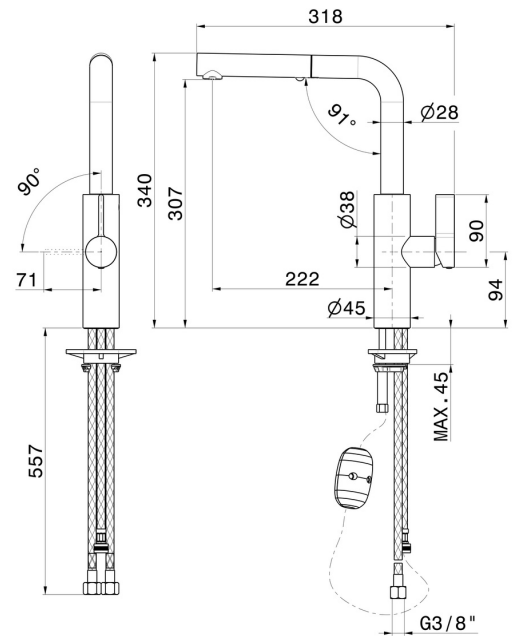

LIBERA

63915.01.093

Mitigeur monocommande évier avec bec L pivotant et douchette extractible double jet - finition Matt Black

CARACTÉRISTIQUES

Matériau	Laiton
Technologie	Energy Saving - Save Water
Installation	À poser
Bec de mitigeur cuisine	Bec L - Bec pivotant
Type de commande	Monocommande
Type de mitigeur cuisine	Douchette extractible

DESSIN TECHNIQUE

LIBERA

63915.01.093

Mitigeur monocommande évier avec bec L pivotant et douchette extractible double jet - finition Matt Black

FINITIONS DISPONIBLES

01.093

Matt Black

21.018