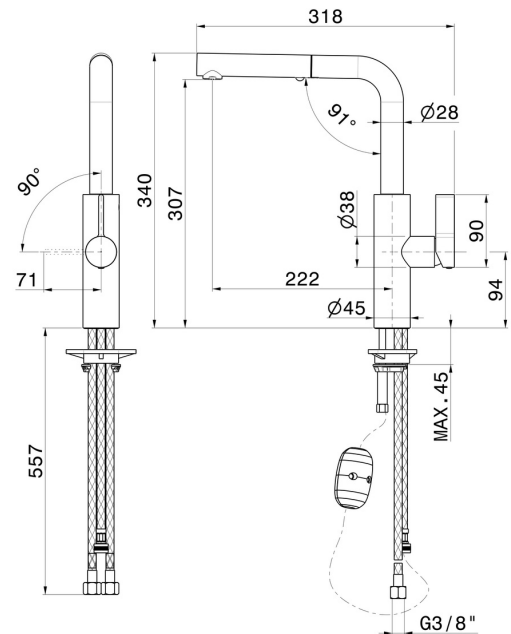

LIBERA

63915.21.018

Mitigeur monocommande évier avec bec L pivotant et
douchette extractible double jet - finition Chrome

Chrome

CARACTÉRISTIQUES

Matériau	Laiton
Technologie	Energy Saving - Save Water
Installation	À poser
Bec de mitigeur cuisine	Bec L - Bec pivotant
Type de commande	Monocommande
Type de mitigeur cuisine	Douchette extractible

DESSIN TECHNIQUE

LIBERA

63915.21.018

Mitigeur monocommande évier avec bec L pivotant et douchette extractible double jet - finition Chrome

FINITIONS DISPONIBLES

21.018

Chrome

01.093