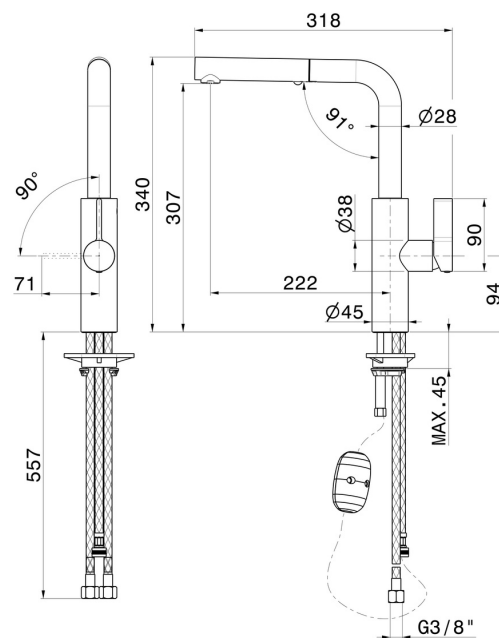

LIBERA

63915.31.028

Mitigeur monocommande évier avec bec L pivotant et
douchette extractible double jet - finition Brushed Nickel

Brushed Nickel

CARACTÉRISTIQUES

Matériau	Laiton
Technologie	Energy Saving - Save Water
Installation	À poser
Bec de mitigeur cuisine	Bec L - Bec pivotant
Type de commande	Monocommande
Type de mitigeur cuisine	Douchette extractible

DESSIN TECHNIQUE

LIBERA

63915.31.028

Mitigeur monocommande évier avec bec L pivotant et douchette extractible double jet - finition Brushed Nickel

FINITIONS DISPONIBLES

31.028

Brushed Nickel

01.093