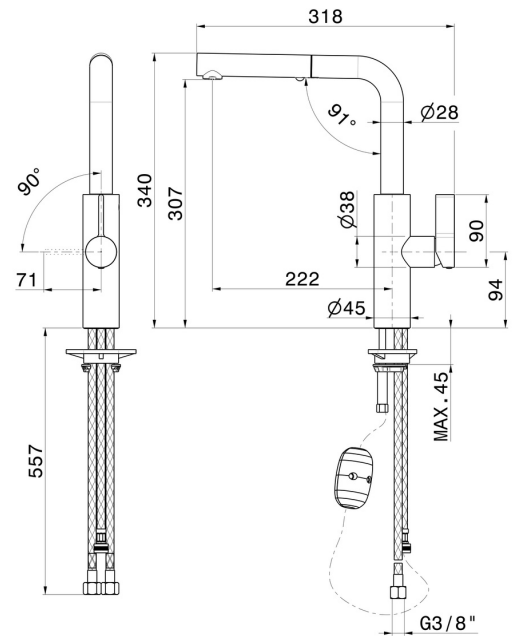

# LIBERA

**63915.59.066**

Mitigeur monocommande évier avec bec L pivotant et  
douchette extractible double jet - finition PVD Brushed steel

## CARACTÉRISTIQUES

Matériau	<b>Laiton</b>
Technologie	<b>Energy Saving - Save Water</b>
Installation	<b>À poser</b>
Bec de mitigeur cuisine	<b>Bec L - Bec pivotant</b>
Type de commande	<b>Monocommande</b>
Type de mitigeur cuisine	<b>Douchette extractible</b>

## DESSIN TECHNIQUE

**LIBERA**

**63915.59.066**

Mitigeur monocommande évier avec bec L pivotant et douchette extractible double jet - finition PVD Brushed steel

**FINITIONS DISPONIBLES**

---

**59.066**

PVD Brushed steel