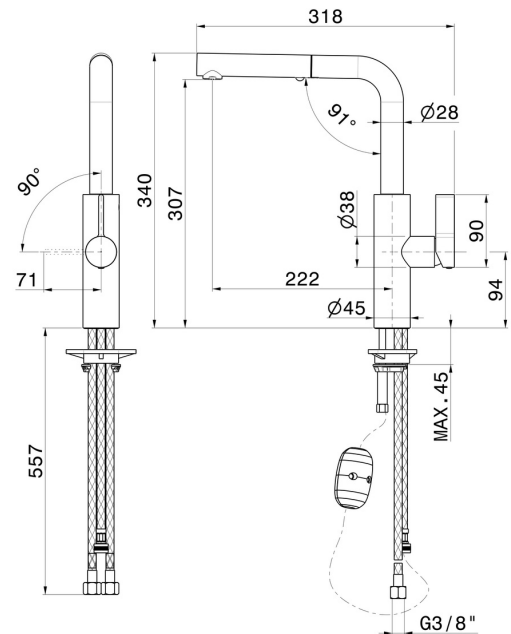

LIBERA

63915.M0.077

Mitigeur monocommande évier avec bec L pivotant et
douchette extractible double jet - finition Carbon Satin

Carbon Satin

CARACTÉRISTIQUES

Matériau	Laiton
Technologie	Energy Saving - Save Water
Installation	À poser
Bec de mitigeur cuisine	Bec L - Bec pivotant
Type de commande	Monocommande
Type de mitigeur cuisine	Douchette extractible

DESSIN TECHNIQUE

LIBERA

63915.M0.077

Mitigeur monocommande évier avec bec L pivotant et douchette extractible double jet - finition Carbon Satin

FINITIONS DISPONIBLES

M0.077

Carbon Satin

01.093

finition PVD Brushed steel

59.067

finition PVD Brushed Copper Bronze