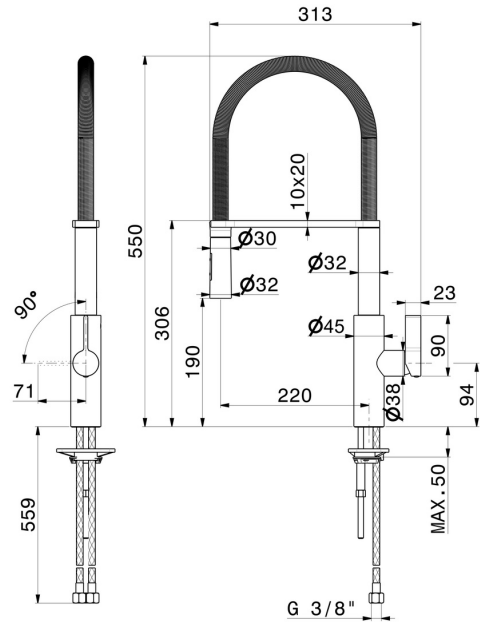

LIBERA

63930.01.093

Mitigeur monocommande évier avec bec L pivotant et
douchette extractible double jet - finition Matt Black

Matt Black

CARACTÉRISTIQUES

Matériau	Laiton
Technologie	Energy Saving - Save Water
Installation	À poser
Bec de mitigeur cuisine	Bec orientable - Bec pivotant
Type de commande	Monocommande

DESSIN TECHNIQUE

LIBERA

63930.01.093

Mitigeur monocommande évier avec bec L pivotant et douchette extractible double jet - finition Matt Black

FINITIONS DISPONIBLES

01.093

Matt Black

05.093