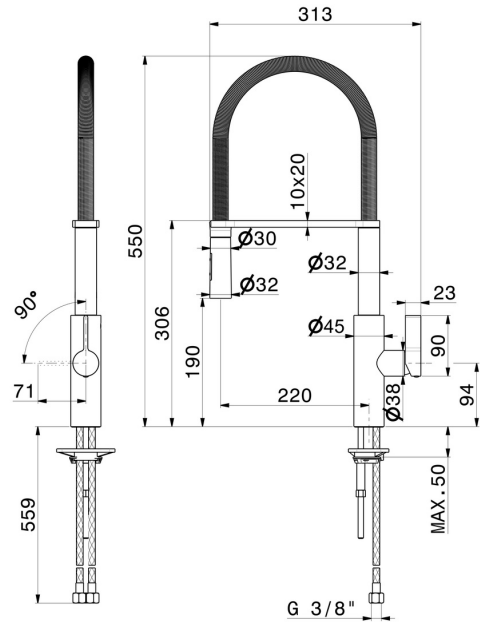

LIBERA

63930.31.028

Mitigeur monocommande évier avec bec L pivotant et
douchette extractible double jet - finition Brushed Nickel

Brushed Nickel

CARACTÉRISTIQUES

Matériau	Laiton
Technologie	Energy Saving - Save Water
Installation	À poser
Bec de mitigeur cuisine	Bec orientable - Bec pivotant
Type de commande	Monocommande

DESSIN TECHNIQUE

LIBERA

63930.31.028

Mitigeur monocommande évier avec bec L pivotant et douchette extractible double jet - finition Brushed Nickel

FINITIONS DISPONIBLES

31.028

Brushed Nickel

01.093