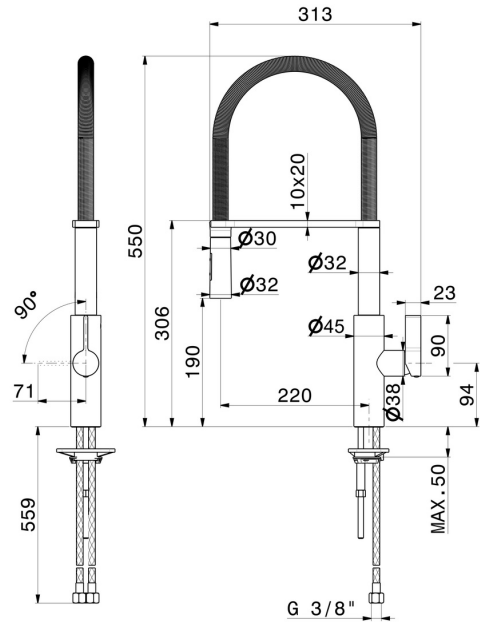

LIBERA

63930.59.064

Mitigeur monocommande évier avec bec L pivotant et
douchette extractible double jet - finition PVD Brushed Gun
Metal

CARACTÉRISTIQUES

Matériau	Laiton
Technologie	Energy Saving - Save Water
Installation	À poser
Bec de mitigeur cuisine	Bec orientable - Bec pivotant
Type de commande	Monocommande

DESSIN TECHNIQUE

LIBERA

63930.59.064

Mitigeur monocommande évier avec bec L pivotant et douchette extractible double jet - finition PVD Brushed Gun Metal

FINITIONS DISPONIBLES

59.064

PVD Brushed Gun Metal

01.093