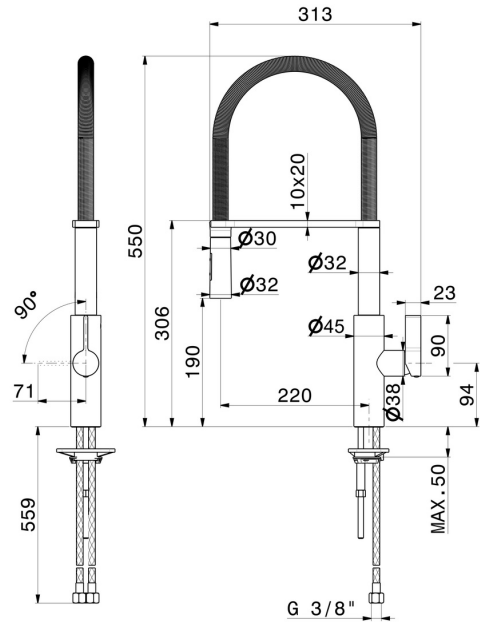

LIBERA

63930.59.066

Mitigeur monocommande évier avec bec L pivotant et
douchette extractible double jet - finition PVD Brushed steel

CARACTÉRISTIQUES

Matériau	Laiton
Technologie	Energy Saving - Save Water
Installation	À poser
Bec de mitigeur cuisine	Bec orientable - Bec pivotant
Type de commande	Monocommande

DESSIN TECHNIQUE

LIBERA

63930.59.066

Mitigeur monocommande évier avec bec L pivotant et douchette extractible double jet - finition PVD Brushed steel

FINITIONS DISPONIBLES

59.066

PVD Brushed steel

01.093