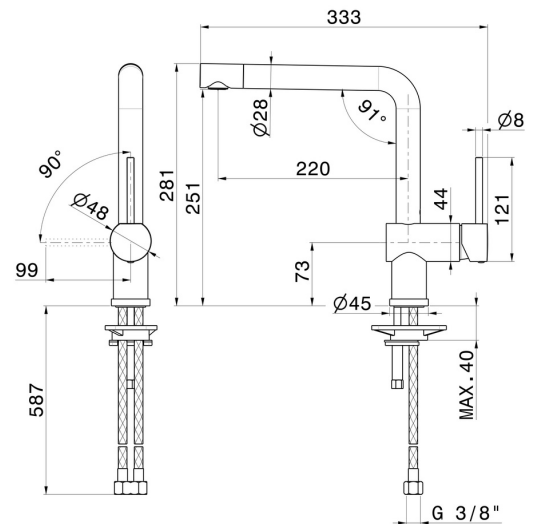

# MOONY

**3100.M0.077**

Mitigeur monocommande évier avec bec L pivotant et orientable - finition Carbon Satin

Carbon Satin

## CARACTÉRISTIQUES

Matériau	<b>Laiton</b>
Technologie	<b>Energy Saving - Save Water</b>
Installation	<b>À poser</b>
Bec de mitigeur cuisine	<b>Bec L - Bec pivotant</b>
Type de commande	<b>Monocommande</b>
Type de mitigeur cuisine	<b>Sortie réglable</b>

## DESSIN TECHNIQUE

**MOONY**

**3100.M0.077**

Mitigeur monocommande évier avec bec L pivotant et orientable - finition Carbon Satin

**FINITIONS DISPONIBLES**

---

**M0.077**

Carbon Satin