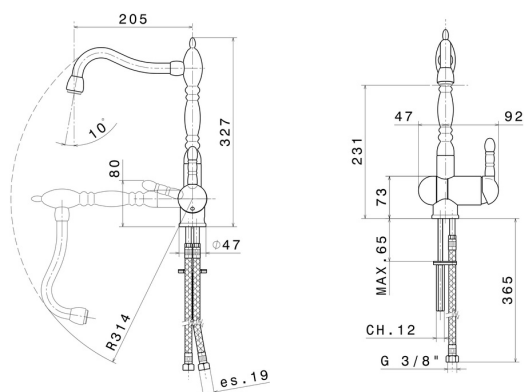

MARVEL

8650.21.018

Mitigeur monocommande évier avec bec pivotant rabattable
style rétro - finition Chrome

Chrome

CARACTÉRISTIQUES

Matériau

Laiton

Installation

À poser

Bec de mitigeur cuisine

Bec inclinable - Bec pivotant

Type de commande

Monocommande

DESSIN TECHNIQUE

MARVEL

8650.21.018

59.066

finition PVD Brushed steel