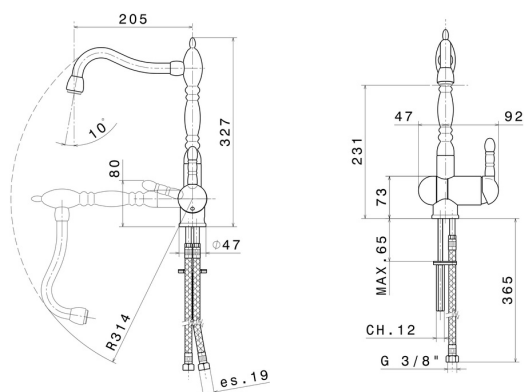

### CARACTÉRISTIQUES

Matériau

**Laiton**

Installation

**À poser**

Bec de mitigeur cuisine

**Bec inclinable - Bec pivotant**

Type de commande

### DESSIN TECHNIQUE

**MARVEL**

**8650.31.028**

Mitigeur monocommande évier avec bec pivotant rabattable style rétro - finition Brushed Nickel

**FINITIONS DISPONIBLES**

---

**31.028**

Brushed Nickel