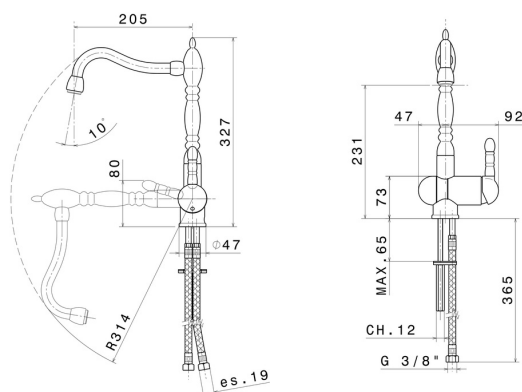

MARVEL

8650.59.066

Mitigeur monocommande évier avec bec pivotant rabattable
style rétro - finition PVD Brushed steel

PVD Brushed steel

CARACTÉRISTIQUES

Matériau

Laiton

Installation

À poser

Bec de mitigeur cuisine

Bec inclinable - Bec pivotant

Type de commande

Monocommande

DESSIN TECHNIQUE

MARVEL

8650.59.066

Mitigeur monocommande évier avec bec pivotant rabattable style rétro - finition PVD Brushed steel

FINITIONS DISPONIBLES

59.066

PVD Brushed steel

21.018

finition Chrome

31.028

finition Brushed Nickel

47.083

finition Groove Bronze