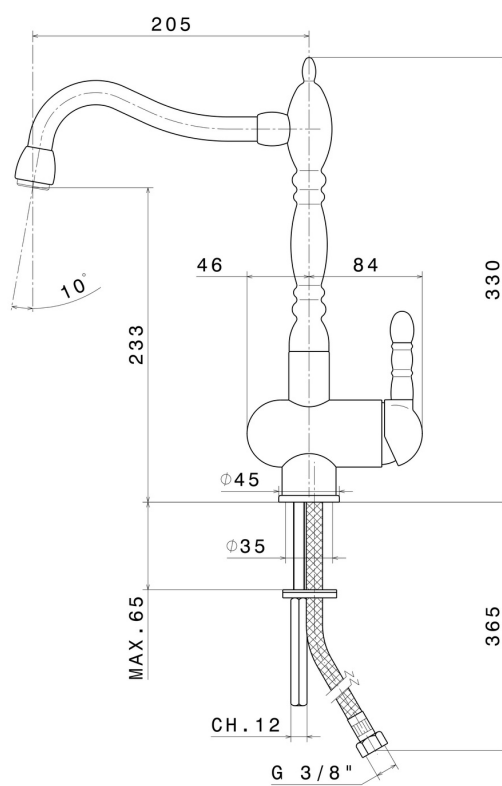

MARVEL

8550.21.018

Mitigeur monocommande évier avec bec pivotant style rétro -
finition Chrome

Chrome

CARACTÉRISTIQUES

Matériau

Laiton

Installation

À poser

Bec de mitigeur cuisine

Bec pivotant

Type de commande

Monocommande

DESSIN TECHNIQUE

MARVEL

8550.21.018

59.066

finition PVD Brushed steel