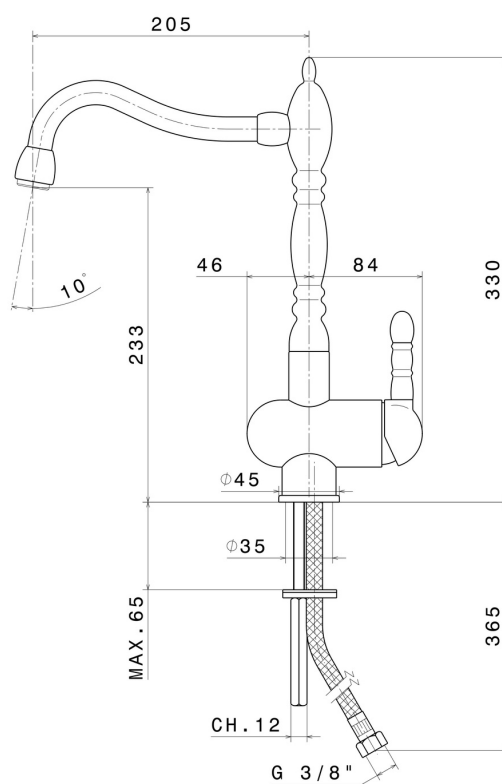

MARVEL

8550.31.028

Mitigeur monocommande évier avec bec pivotant style rétro -
finition Brushed Nickel

Brushed Nickel

CARACTÉRISTIQUES

Matériau

Laiton

Installation

À poser

Bec de mitigeur cuisine

Bec pivotant

Type de commande

Monocommande

DESSIN TECHNIQUE

MARVEL

8550.31.028

59.066

finition PVD Brushed steel