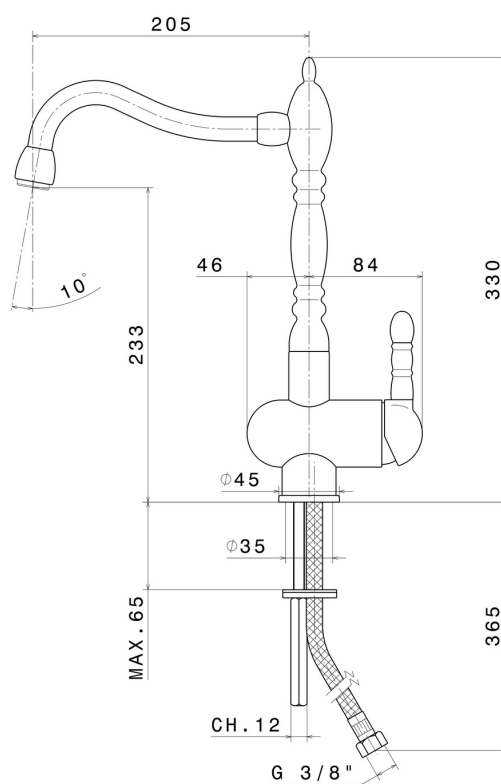

# MARVEL

**8550.59.066**

Mitigeur monocommande évier avec bec pivotant style rétro -  
finition PVD Brushed steel

PVD Brushed steel

## CARACTÉRISTIQUES

Matériau

**Laiton**

Installation

**À poser**

Bec de mitigeur cuisine

**Bec pivotant**

Type de commande

## DESSIN TECHNIQUE

**MARVEL**

**8550.59.066**

Mitigeur monocommande évier avec bec pivotant style rétro - finition PVD Brushed steel

**FINITIONS DISPONIBLES**

---

**59.066**

PVD Brushed steel