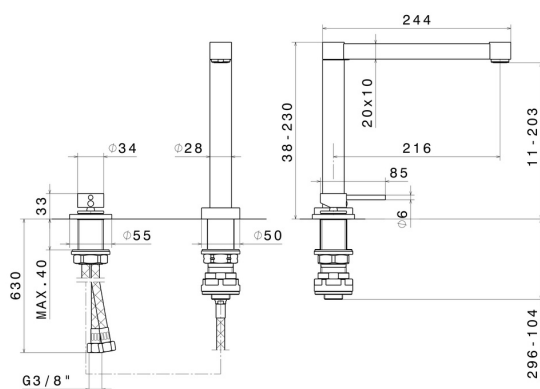

## DESSIN TECHNIQUE

**X-TREND**

**2439.21.018**

Mitigeur monocommande évier avec bec rabattable - finition Chrome

**FINITIONS DISPONIBLES**

---

**21.018**

Chrome