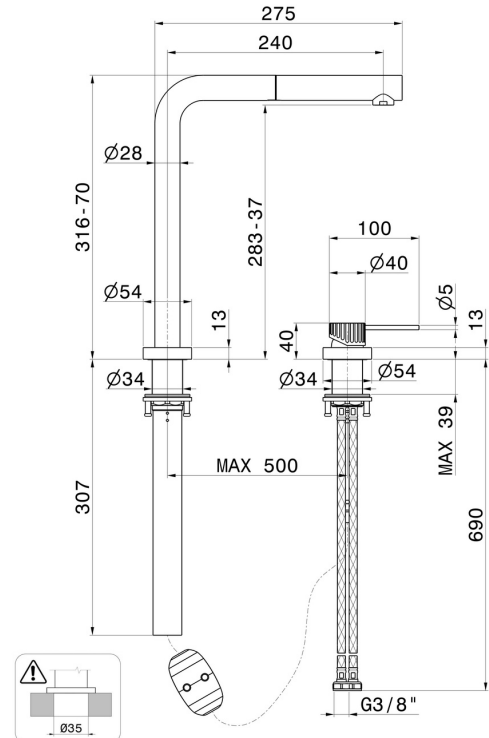

## 74135X.01.093

Mitigeur monocommande évier avec bec rabattable et  
douchette extractible - finition Matt Black

Matt Black

### DESSIN TECHNIQUE

**STEEL LINE**

**74135X.01.093**

Mitigeur monocommande évier avec bec rabattable et douchette extractible - finition Matt Black

**FINITIONS DISPONIBLES**

---

**01.093**

Matt Black