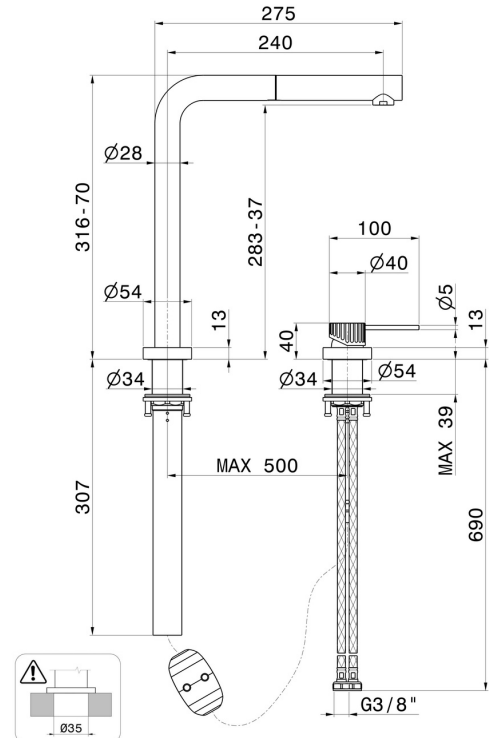

## 74135X.50.050

Mitigeur monocommande évier avec bec rabattable et douchette extractible - finition Stainless Steel

Stainless Steel

### DESSIN TECHNIQUE

**STEEL LINE**

**74135X.50.050**

Mitigeur monocommande évier avec bec rabattable et douchette extractible - finition Stainless Steel

**FINITIONS DISPONIBLES**

---

**50.050**

Stainless Steel