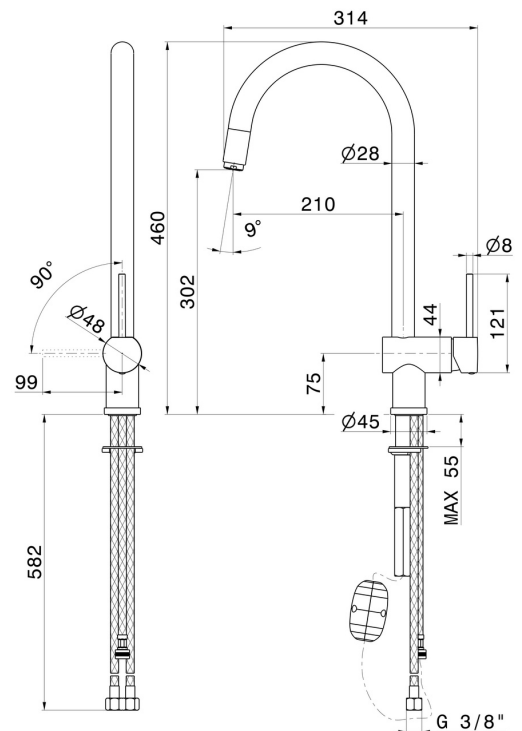

# MOONY

**3125.01.093**

Mitigeur monocommande évier avec bec rond pivotant et douchette extractible - finition Matt Black

## CARACTÉRISTIQUES

Matériau	<b>Laiton</b>
Technologie	<b>Energy Saving - Save Water</b>
Installation	<b>À poser</b>
Bec de mitigeur cuisine	<b>Bec pivotant - Bec rond</b>
Type de commande	<b>Monocommande</b>
Type de mitigeur cuisine	<b>Douchette extractible</b>

## DESSIN TECHNIQUE

**MOONY**

**3125.01.093**

Mitigeur monocommande évier avec bec rond pivotant et douchette extractible - finition Matt Black

**FINITIONS DISPONIBLES**

---

**01.093**

Matt Black

**59.067**

finition PVD Brushed Copper Bronze

**M0.077**

finition Carbon Satin