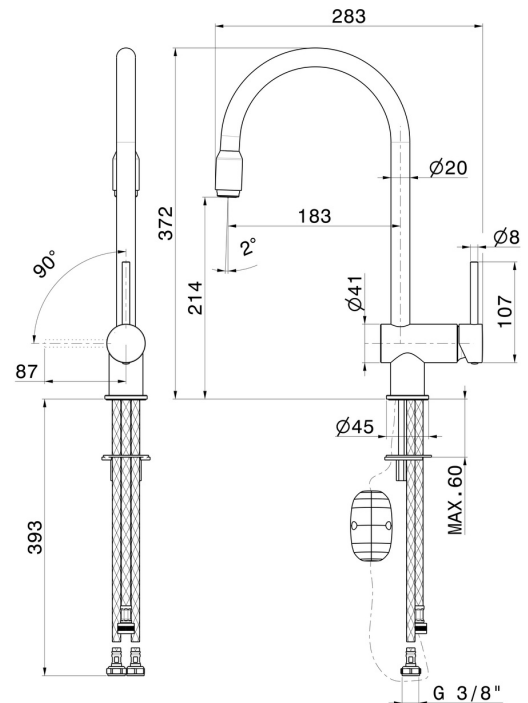

XT

4345.01.093

Mitigeur monocommande évier avec bec rond pivotant et
douchette extractible - finition Matt Black

Matt Black

CARACTÉRISTIQUES

Matériau	Laiton
Technologie	Energy Saving - Save Water
Installation	À poser
Bec de mitigeur cuisine	Bec pivotant - Bec rond
Type de commande	Monocommande
Type de mitigeur cuisine	Douchette extractible

DESSIN TECHNIQUE

XT

4345.01.093

Mitigeur monocommande évier avec bec rond pivotant et douchette extractible - finition Matt Black

FINITIONS DISPONIBLES

01.093

Matt Black

21.018

finition Chrome

31.028

finition Brushed Nickel

59.066

finition PVD Brushed steel