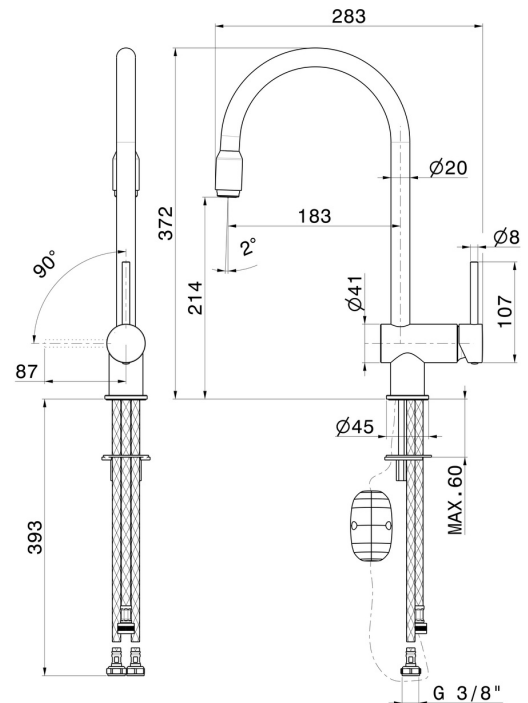

**XT**

**4345.21.018**

Mitigeur monocommande évier avec bec rond pivotant et douchette extractible - finition Chrome

Chrome

**CARACTÉRISTIQUES**

Matériau	<b>Laiton</b>
Technologie	<b>Energy Saving - Save Water</b>
Installation	<b>À poser</b>
Bec de mitigeur cuisine	<b>Bec pivotant - Bec rond</b>
Type de commande	<b>Monocommande</b>
Type de mitigeur cuisine	<b>Douchette extractible</b>

**DESSIN TECHNIQUE**

**XT**

**4345.21.018**

Mitigeur monocommande évier avec bec rond pivotant et douchette extractible - finition Chrome

**59.066**

finition PVD Brushed steel