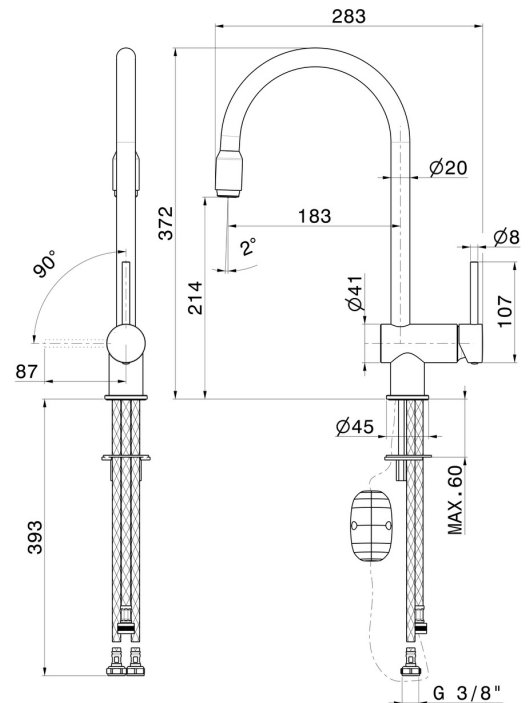

**XT**

**4345.59.066**

Mitigeur monocommande évier avec bec rond pivotant et douchette extractible - finition PVD Brushed steel

**CARACTÉRISTIQUES**

Matériau	<b>Laiton</b>
Technologie	<b>Energy Saving - Save Water</b>
Installation	<b>À poser</b>
Bec de mitigeur cuisine	<b>Bec pivotant - Bec rond</b>
Type de commande	<b>Monocommande</b>
Type de mitigeur cuisine	<b>Douchette extractible</b>

**DESSIN TECHNIQUE**

**XT**

**4345.59.066**

Mitigeur monocommande évier avec bec rond pivotant et douchette extractible - finition PVD  
Brushed steel

**31.028**

finition Brushed Nickel