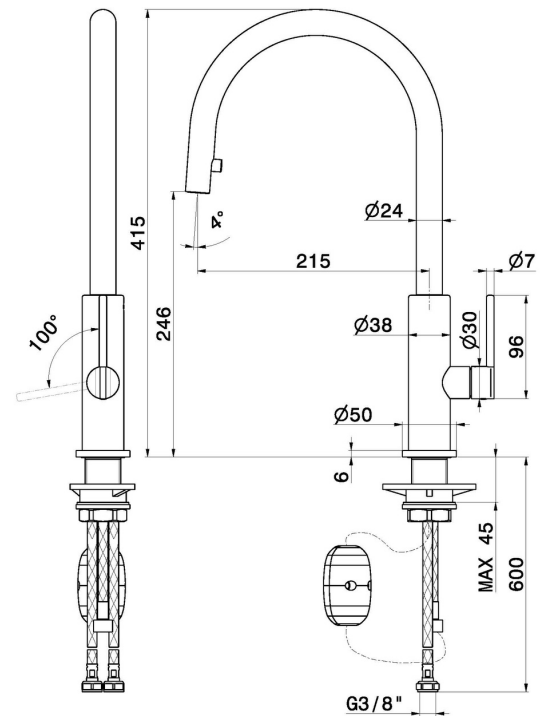

# KONBU

**72525.S0.165**

Mitigeur monocommande évier avec bec rond pivotant et douchette extractible - finition Soft Eucalypt

## CARACTÉRISTIQUES

Matériau	<b>Laiton</b>
Technologie	<b>Energy Saving - Low Lead - Save Water</b>
Installation	<b>À poser</b>
Bec de mitigeur cuisine	<b>Bec pivotant - Bec rond</b>
Type de commande	<b>Monocommande</b>
Type de mitigeur cuisine	<b>Douchette extractible</b>

## DESSIN TECHNIQUE

**KONBU**

**72525.S0.165**

Mitigeur monocommande évier avec bec rond pivotant et douchette extractible - finition Soft Eucalypt

**FINITIONS DISPONIBLES**

---

**S0.165**

Soft Eucalypt