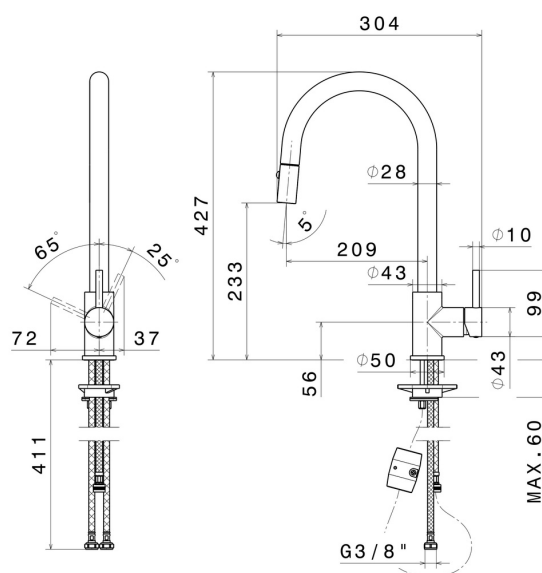

# REAL STEEL

**63435X.50.050**

Mitigeur monocommande évier avec bec rond pivotant et  
douchette extractible double jet - finition Stainless Steel

Stainless Steel

## CARACTÉRISTIQUES

Matériau	<b>Acier inox</b>
Installation	<b>À poser</b>
Bec de mitigeur cuisine	<b>Bec pivotant - Bec rond</b>
Type de commande	<b>Monocommande</b>
Type de mitigeur cuisine	<b>Douchette extractible</b>

## DESSIN TECHNIQUE

**REAL STEEL**

**63435X.50.050**

Mitigeur monocommande évier avec bec rond pivotant et douchette extractible double jet -  
finition Stainless Steel

**FINITIONS DISPONIBLES**

---

**50.050**