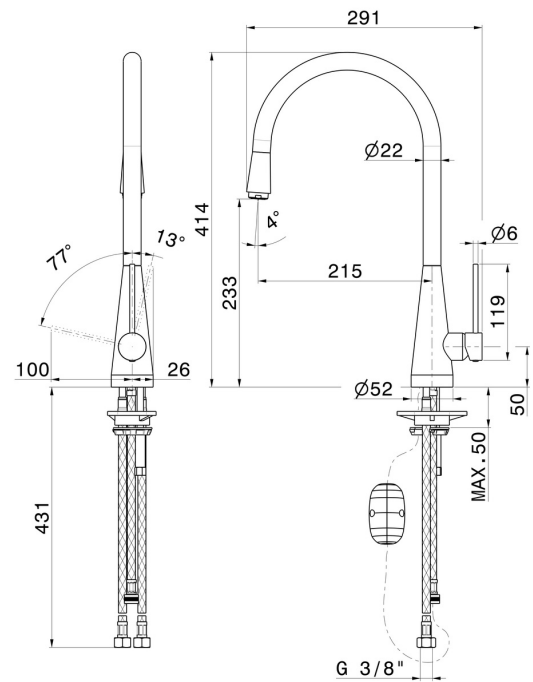

# YCON

**64215.01.014**

Mitigeur monocommande évier avec bec rond pivotant et douchette extractible monojet - finition Matt White

## DESSIN TECHNIQUE

**YCON**

**64215.01.014**

Mitigeur monocommande évier avec bec rond pivotant et douchette extractible monojet - finition Matt White

**FINITIONS DISPONIBLES**

---

**01.014**

Matt White