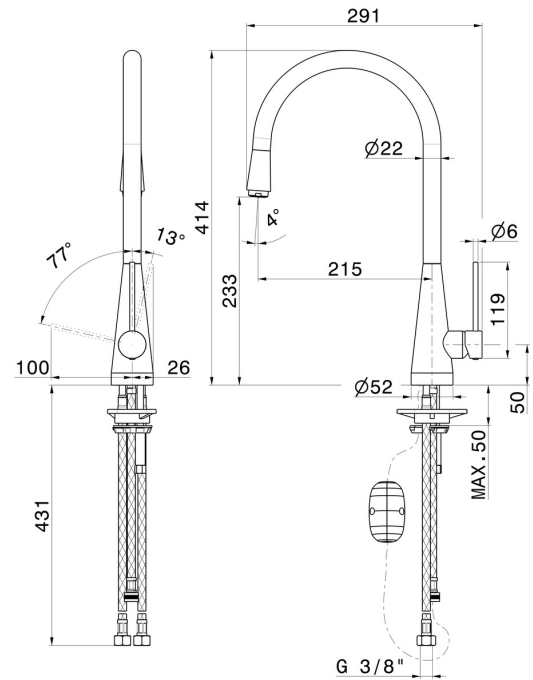

YCON

64215.01.093

Mitigeur monocommande évier avec bec rond pivotant et douchette extractible monojet - finition Matt Black

Matt Black

CARACTÉRISTIQUES

Matériau	Laiton
Technologie	Energy Saving - Save Water
Installation	À poser
Bec de mitigeur cuisine	Bec pivotant
Type de commande	Monocommande
Type de mitigeur cuisine	Douchette extractible

DESSIN TECHNIQUE

YCON

64215.01.093

Mitigeur monocommande évier avec bec rond pivotant et douchette extractible monojet - finition Matt Black

FINITIONS DISPONIBLES

01.093

Matt Black

01.014