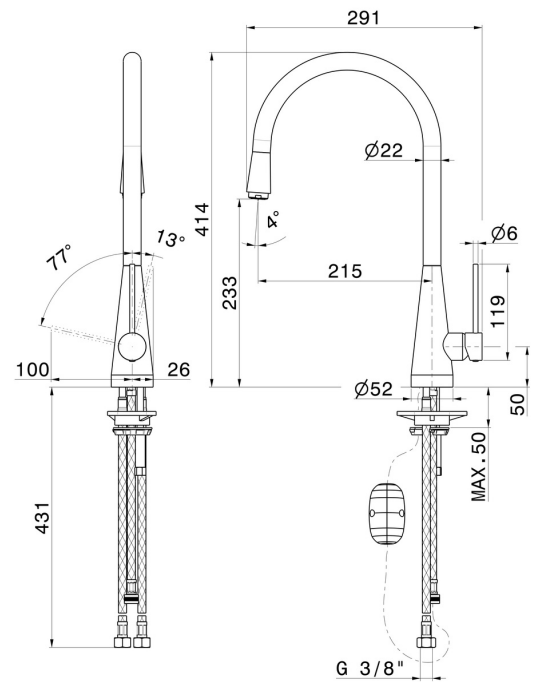

# YCON

**64215.59.067**

Mitigeur monocommande évier avec bec rond pivotant et douchette extractible monojet - finition PVD Brushed Copper Bronze

PVD Brushed Copper Bronze

## DESSIN TECHNIQUE

## **YCON**

**64215.59.067**

Mitigeur monocommande évier avec bec rond pivotant et douchette extractible monojet - finition PVD Brushed Copper Bronze