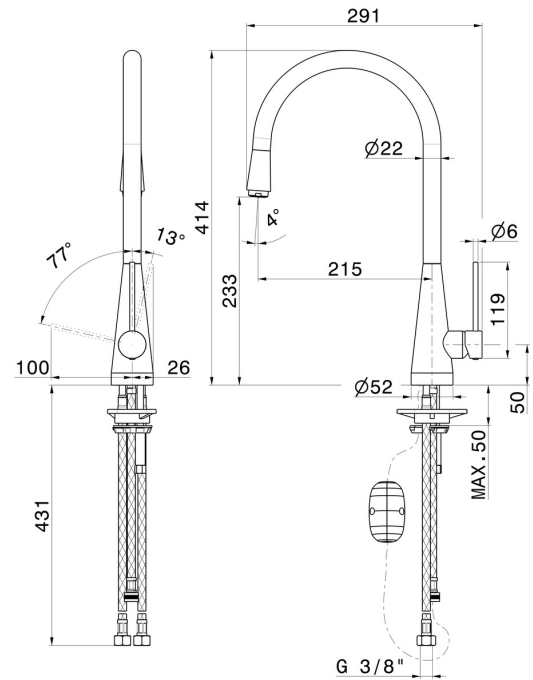

# YCON

**64215.M0.077**

Mitigeur monocommande évier avec bec rond pivotant et douchette extractible monojet - finition Carbon Satin

Carbon Satin

## DESSIN TECHNIQUE

**YCON**

**64215.M0.077**

Mitigeur monocommande évier avec bec rond pivotant et douchette extractible monojet - finition Carbon Satin

**FINITIONS DISPONIBLES**

---

**M0.077**

Carbon Satin