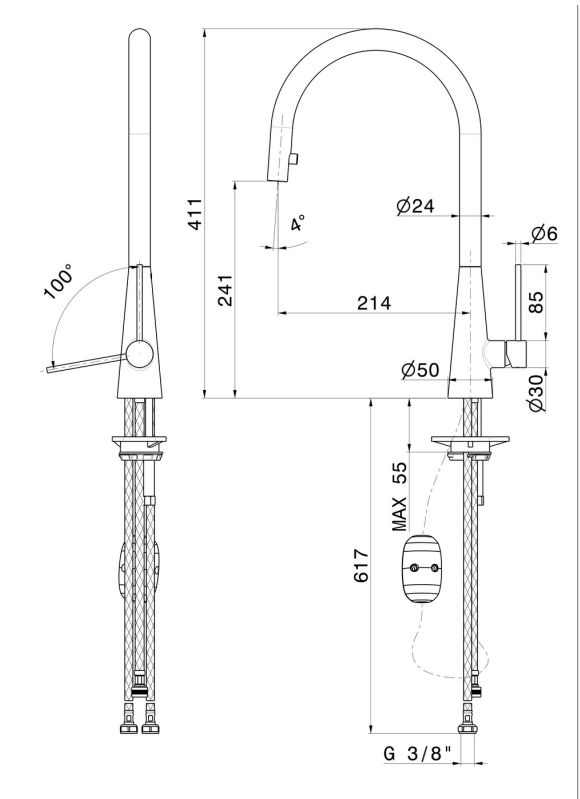

YCON

64213.01.014

Mitigeur monocommande évier avec bec rond pivotant et douchette extractible retractable - finition Matt White

CARACTÉRISTIQUES

Matériau	Laiton
Technologie	Energy Saving - Save Water
Installation	À poser
Bec de mitigeur cuisine	Bec pivotant - Bec rond
Type de commande	Monocommande
Type de mitigeur cuisine	Douchette extractible

DESSIN TECHNIQUE

YCON

64213.01.014

Mitigeur monocommande évier avec bec rond pivotant et douchette extractible retractable -
finition Matt White

FINITIONS DISPONIBLES

01.014

Matt White

01.093