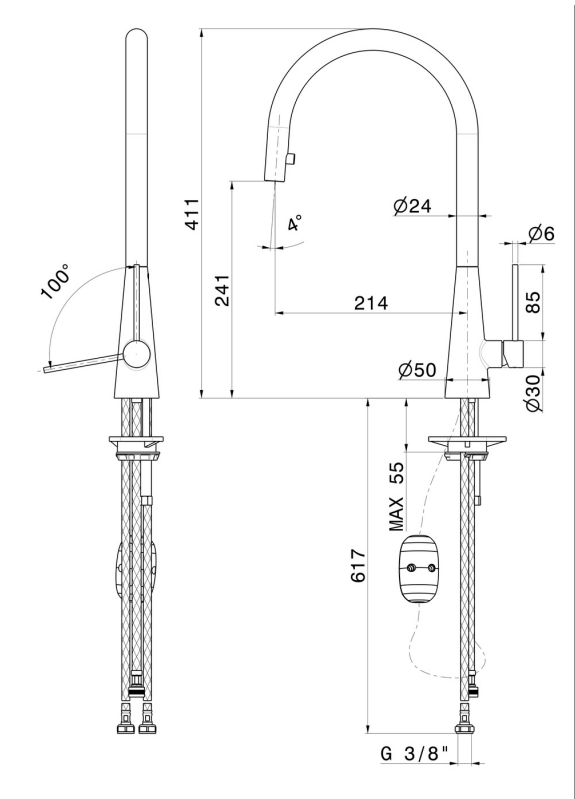

YCON

64213.01.093

Mitigeur monocommande évier avec bec rond pivotant et douchette extractible retractable - finition Matt Black

CARACTÉRISTIQUES

| | |
|--------------------------|-----------------------------------|
| Matériau | Laiton |
| Technologie | Energy Saving - Save Water |
| Installation | À poser |
| Bec de mitigeur cuisine | Bec pivotant - Bec rond |
| Type de commande | Monocommande |
| Type de mitigeur cuisine | Douchette extractible |

DESSIN TECHNIQUE

YCON

64213.01.093

Mitigeur monocommande évier avec bec rond pivotant et douchette extractible retractable -
finition Matt Black

FINITIONS DISPONIBLES

01.093

Matt Black

01.014