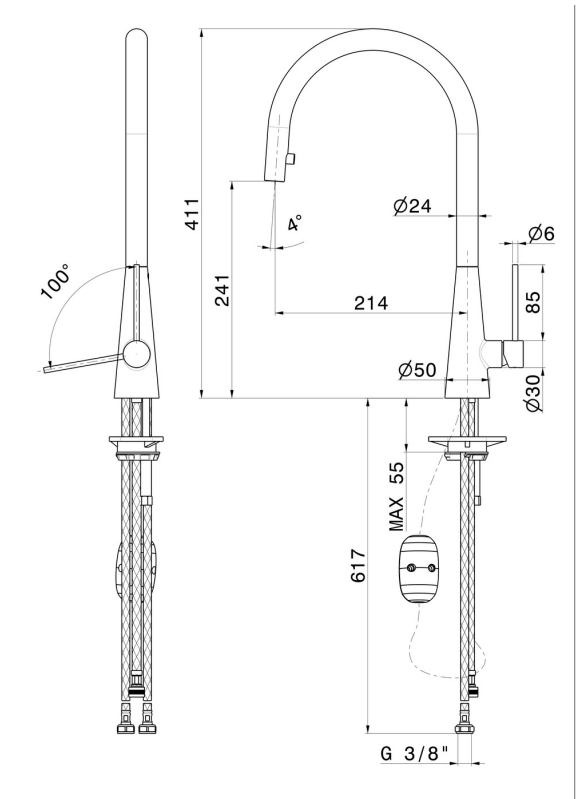

YCON

64213.59.064

Mitigeur monocommande évier avec bec rond pivotant et
douchette extractible retractable - finition PVD Brushed Gun
Metal

CARACTÉRISTIQUES

Matériau	Laiton
Technologie	Energy Saving - Save Water
Installation	À poser
Bec de mitigeur cuisine	Bec pivotant - Bec rond
Type de commande	Monocommande
Type de mitigeur cuisine	Douchette extractible

DESSIN TECHNIQUE

YCON

64213.59.064

Mitigeur monocommande évier avec bec rond pivotant et douchette extractible retractable -
finition PVD Brushed Gun Metal

FINITIONS DISPONIBLES

59.064

PVD Brushed Gun Metal