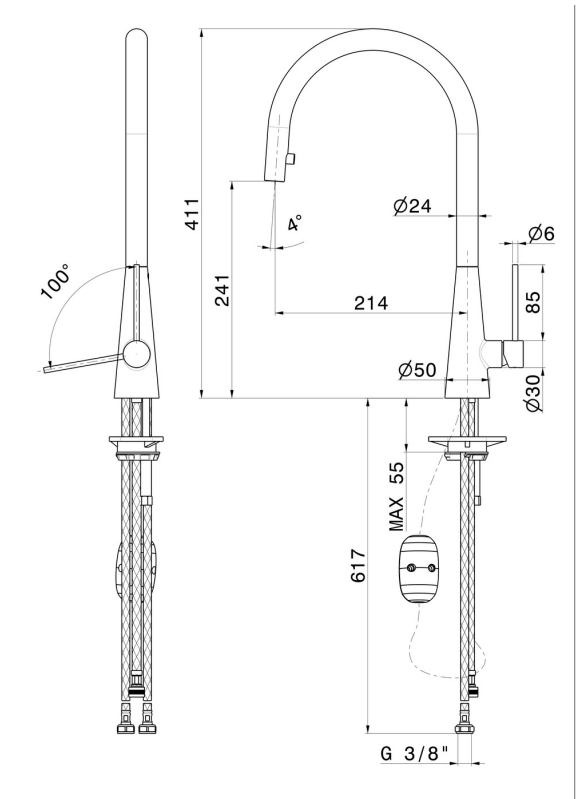

# YCON

**64213.59.067**

Mitigeur monocommande évier avec bec rond pivotant et douchette extractible retractable - finition PVD Brushed Copper Bronze

## DESSIN TECHNIQUE

## **YCON**

**64213.59.067**

Mitigeur monocommande évier avec bec rond pivotant et douchette extractible retractable -  
finition PVD Brushed Copper Bronze