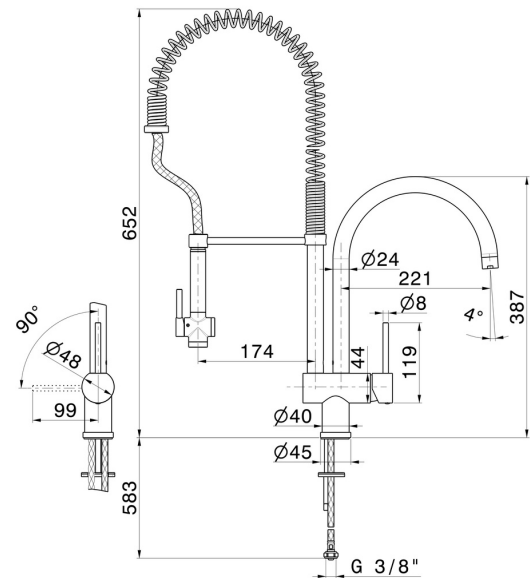

MOONY

3155.01.093

Mitigeur monocommande évier professionnel avec double bec pivotant et douchette "sidespray". Breveté - finition Matt Black

Matt Black

CARACTÉRISTIQUES

Matériau	Laiton
Technologie	Energy Saving - Save Water
Installation	À poser
Bec de mitigeur cuisine	Bec pivotant
Type de commande	Monocommande

DESSIN TECHNIQUE

MOONY

3155.01.093

Mitigeur monocommande évier professionnel avec double bec pivotant et douchette "sidespray"
. Breveté - finition Matt Black

FINITIONS DISPONIBLES

 **01.093**
Matt Black

 **21.018**
finition Chrome