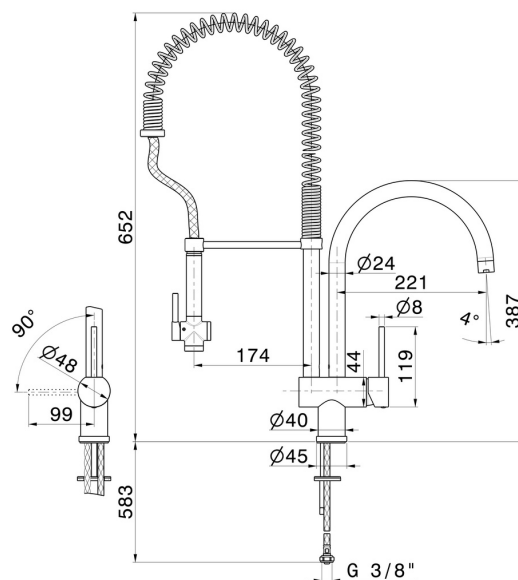

MOONY

3155.21.018

Mitigeur monocommande évier professionnel avec double bec pivotant et douchette "sidespray". Breveté - finition Chrome

Chrome

CARACTÉRISTIQUES

Matériau	Laiton
Technologie	Energy Saving - Save Water
Installation	À poser
Bec de mitigeur cuisine	Bec pivotant
Type de commande	Monocommande

DESSIN TECHNIQUE

MOONY

3155.21.018

Mitigeur monocommande évier professionnel avec double bec pivotant et douchette "sidespray"
. Breveté - finition Chrome

FINITIONS DISPONIBLES

21.018

Chrome

01.093