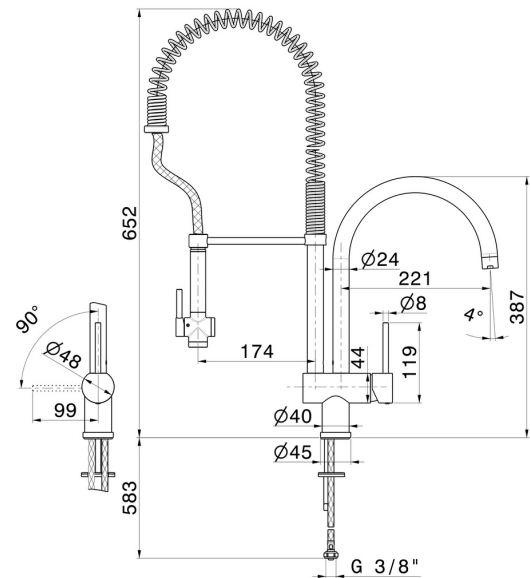

# MOONY

**3155.31.028**

Mitigeur monocommande évier professionnel avec double bec pivotant et douchette "sidespray". Breveté - finition Brushed Nickel

## CARACTÉRISTIQUES

|                         |                                   |
|-------------------------|-----------------------------------|
| Matériau                | <b>Laiton</b>                     |
| Technologie             | <b>Energy Saving - Save Water</b> |
| Installation            | <b>À poser</b>                    |
| Bec de mitigeur cuisine | <b>Bec pivotant</b>               |
| Type de commande        | <b>Monocommande</b>               |

## DESSIN TECHNIQUE

**MOONY**

**3155.31.028**

Mitigeur monocommande évier professionnel avec double bec pivotant et douchette "sidespray"  
. Breveté - finition Brushed Nickel

**FINITIONS DISPONIBLES**

---