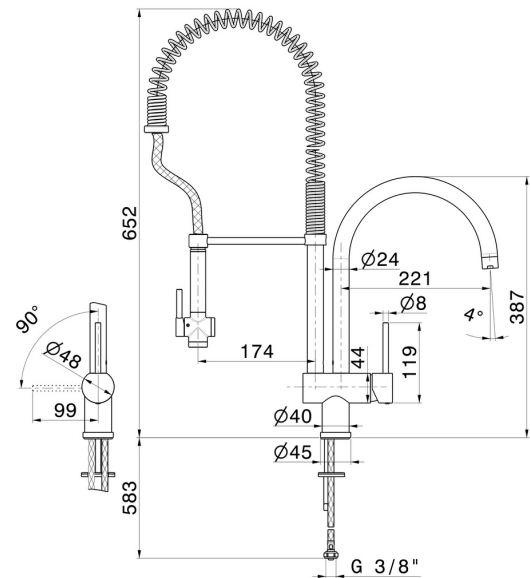

MOONY

3155.59.064

Mitigeur monocommande évier professionnel avec double bec pivotant et douchette "sidespray". Breveté - finition PVD Brushed Gun Metal

CARACTÉRISTIQUES

Matériau	Laiton
Technologie	Energy Saving - Save Water
Installation	À poser
Bec de mitigeur cuisine	Bec pivotant
Type de commande	Monocommande

DESSIN TECHNIQUE

MOONY

3155.59.064

Mitigeur monocommande évier professionnel avec double bec pivotant et douchette "sidespray"
. Breveté - finition PVD Brushed Gun Metal

FINITIONS DISPONIBLES

59.064

PVD Brushed Gun Metal

59.067

finition PVD Brushed Copper Bronze

M0.077

finition Carbon Satin