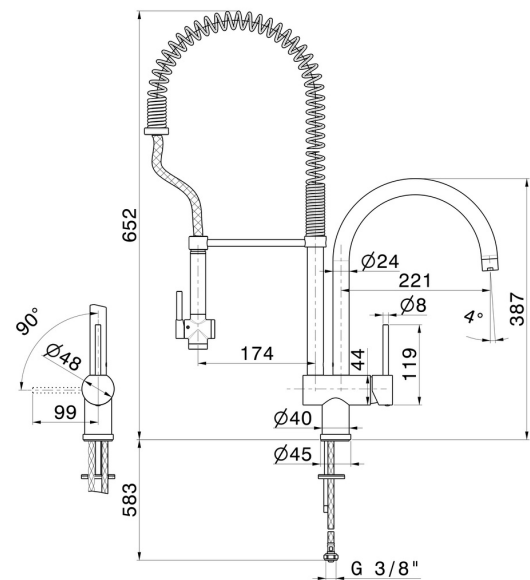

MOONY

3155.59.066

Mitigeur monocommande évier professionnel avec double bec pivotant et douchette "sidespray". Breveté - finition PVD Brushed steel

CARACTÉRISTIQUES

Matériau	Laiton
Technologie	Energy Saving - Save Water
Installation	À poser
Bec de mitigeur cuisine	Bec pivotant
Type de commande	Monocommande

DESSIN TECHNIQUE

MOONY

3155.59.066

Mitigeur monocommande évier professionnel avec double bec pivotant et douchette "sidespray"
. Breveté - finition PVD Brushed steel

FINITIONS DISPONIBLES

59.066

PVD Brushed steel

59.067

finition PVD Brushed Copper Bronze

M0.077

finition Carbon Satin