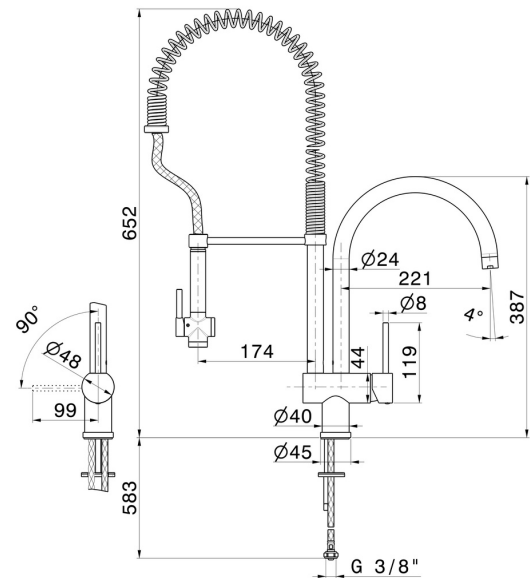

MOONY

3155.59.067

Mitigeur monocommande évier professionnel avec double bec pivotant et douchette "sidespray". Breveté - finition PVD Brushed Copper Bronze

PVD Brushed Copper Bronze

CARACTÉRISTIQUES

Matériau	Laiton
Technologie	Energy Saving - Save Water
Installation	À poser
Bec de mitigeur cuisine	Bec pivotant
Type de commande	Monocommande

DESSIN TECHNIQUE

MOONY

3155.59.067

Mitigeur monocommande évier professionnel avec double bec pivotant et douchette "sidespray"
. Breveté - finition PVD Brushed Copper Bronze

FINITIONS DISPONIBLES

59.067

PVD Brushed Copper Bronze

59.066

finition PVD Brushed steel

M0.077

finition Carbon Satin