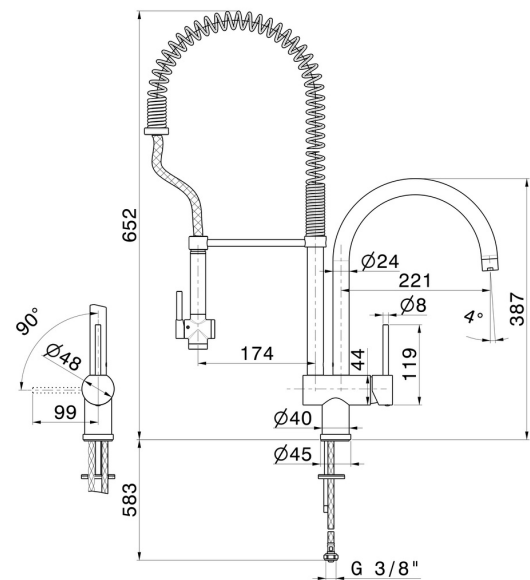

MOONY

3155.M0.077

Mitigeur monocommande évier professionnel avec double bec pivotant et douchette "sidespray". Breveté - finition Carbon Satin

CARACTÉRISTIQUES

Matériau	Laiton
Technologie	Energy Saving - Save Water
Installation	À poser
Bec de mitigeur cuisine	Bec pivotant
Type de commande	Monocommande

DESSIN TECHNIQUE

MOONY

3155.M0.077

Mitigeur monocommande évier professionnel avec double bec pivotant et douchette "sidespray"
. Breveté - finition Carbon Satin

FINITIONS DISPONIBLES

M0.077

Carbon Satin

01.093

finition PVD Brushed steel

59.067

finition PVD Brushed Copper Bronze