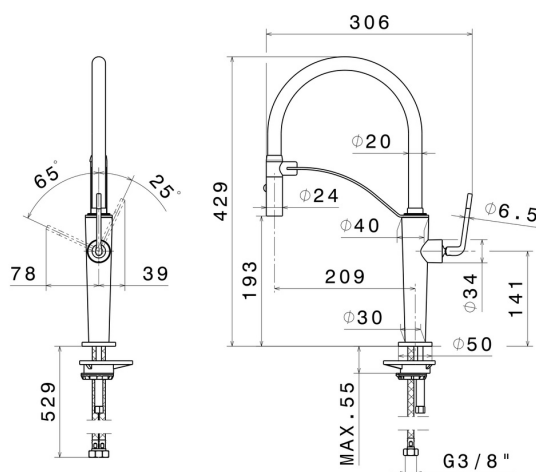

O'RAMA

68735.05.093

Mitigeur monocommande évier semi-professionnel avec bec pivotant et orientable . Double jet - finition Chrome - Matt Black

Chrome - Matt Black

CARACTÉRISTIQUES

Matériau	Laiton
Technologie	Low Lead - Save Water
Installation	À poser
Bec de mitigeur cuisine	Bec orientable - Bec pivotant
Type de commande	Monocommande

DESSIN TECHNIQUE

O'RAMA

68735.05.093

Mitigeur monocommande évier semi-professionnel avec bec pivotant et orientable . Double jet -
finition Chrome - Matt Black

FINITIONS DISPONIBLES

05.093

Chrome - Matt Black