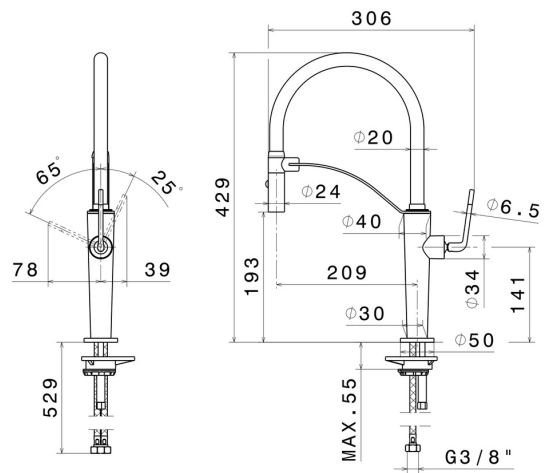

# O'RAMA

**68735.33.093**

Mitigeur monocommande évier semi-professionnel avec bec pivotant et orientable . Double jet - finition Brushed Nickel + Matt black

Brushed Nickel + Matt black

## CARACTÉRISTIQUES

Matériau	<b>Laiton</b>
Technologie	<b>Low Lead - Save Water</b>
Installation	<b>À poser</b>
Bec de mitigeur cuisine	<b>Bec orientable - Bec pivotant</b>
Type de commande	<b>Monocommande</b>

## DESSIN TECHNIQUE

**O'RAMA**

**68735.33.093**

Mitigeur monocommande évier semi-professionnel avec bec pivotant et orientable . Double jet -  
finition Brushed Nickel + Matt black

**FINITIONS DISPONIBLES**