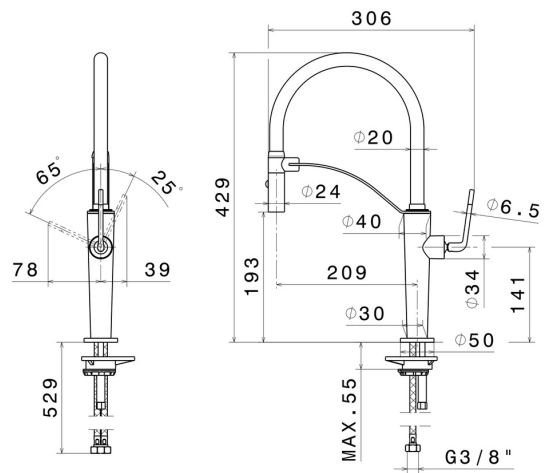

# O'RAMA

**68735.57.064**

Mitigeur monocommande évier semi-professionnel avec bec pivotant et orientable . Double jet - finition PVD Brushed Gun Metal + Matt black

PVD Brushed Gun Metal + Matt black

## CARACTÉRISTIQUES

Matériau	<b>Laiton</b>
Technologie	<b>Low Lead - Save Water</b>
Installation	<b>À poser</b>
Bec de mitigeur cuisine	<b>Bec orientable - Bec pivotant</b>
Type de commande	<b>Monocommande</b>

## DESSIN TECHNIQUE

**O'RAMA**

**68735.57.064**

Mitigeur monocommande évier semi-professionnel avec bec pivotant et orientable . Double jet -  
finition PVD Brushed Gun Metal + Matt black

**FINITIONS DISPONIBLES**