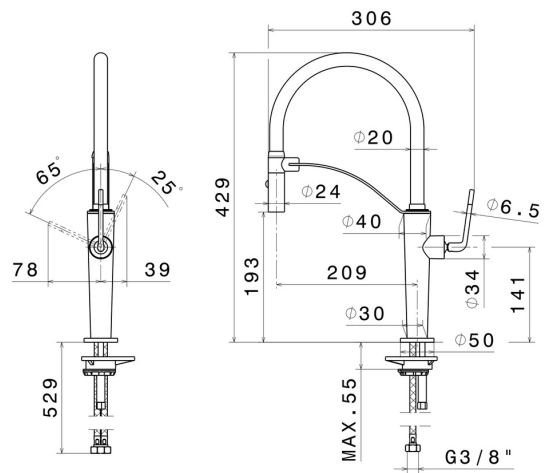

# O'RAMA

**68735.57.066**

Mitigeur monocommande évier semi-professionnel avec bec pivotant et orientable . Double jet - finition PVD Brushed steel + Matt black

PVD Brushed steel + Matt black

## CARACTÉRISTIQUES

Matériau	<b>Laiton</b>
Technologie	<b>Low Lead - Save Water</b>
Installation	<b>À poser</b>
Bec de mitigeur cuisine	<b>Bec orientable - Bec pivotant</b>
Type de commande	<b>Monocommande</b>

## DESSIN TECHNIQUE

**O'RAMA**

**68735.57.066**

Mitigeur monocommande évier semi-professionnel avec bec pivotant et orientable . Double jet -  
finition PVD Brushed steel + Matt black

**FINITIONS DISPONIBLES**