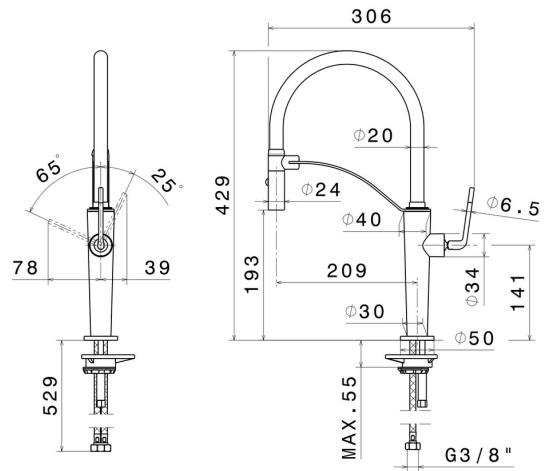

# O'RAMA

**68735.57.067**

Mitigeur monocommande évier semi-professionnel avec bec pivotant et orientable . Double jet - finition PVD Brushed Copper Bronze + Matt black

PVD Brushed Copper Bronze + Matt black

## CARACTÉRISTIQUES

Matériau	<b>Laiton</b>
Technologie	<b>Low Lead - Save Water</b>
Installation	<b>À poser</b>
Bec de mitigeur cuisine	<b>Bec orientable - Bec pivotant</b>
Type de commande	<b>Monocommande</b>

## DESSIN TECHNIQUE

**O'RAMA**

**68735.57.067**

Mitigeur monocommande évier semi-professionnel avec bec pivotant et orientable . Double jet -  
finition PVD Brushed Copper Bronze + Matt black

**FINITIONS DISPONIBLES**