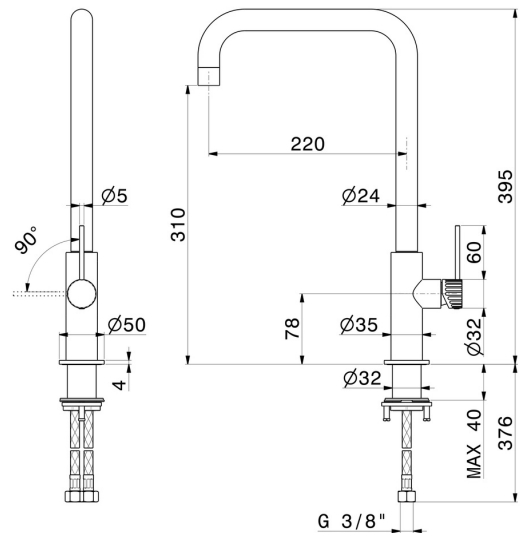

STEEL LINE

74120X.01.093

Mitigeur monocommande pour évier avec bec carré pivotant -
 finition Matt Black

Matt Black

CARACTÉRISTIQUES

Matériau	Acier inox
Technologie	Energy Saving - Save Water
Installation	À poser
Bec de mitigeur cuisine	Bec carré - Bec pivotant
Type de commande	Monocommande

DESSIN TECHNIQUE

STEEL LINE

74120X.01.093

Mitigeur monocommande pour évier avec bec carré pivotant - finition Matt Black

FINITIONS DISPONIBLES

01.093

Matt Black

50.050