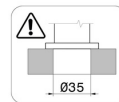

DESSIN TECHNIQUE

STEEL LINE

74120X.50.050

Mitigeur monocommande pour évier avec bec carré pivotant - finition Stainless Steel

FINITIONS DISPONIBLES

50.050

Stainless Steel

01.093