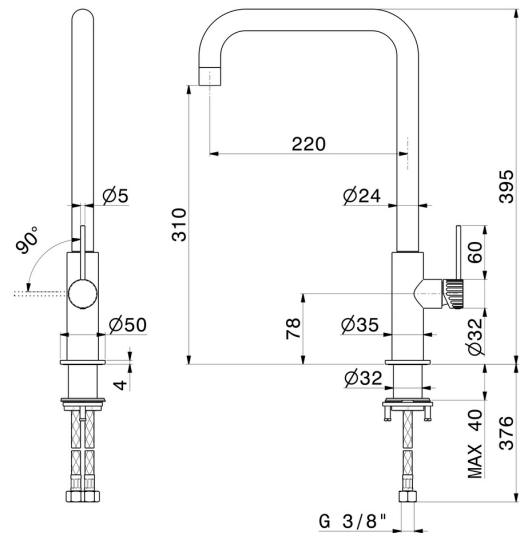

STEEL LINE

74120X.50.050

Mitigeur monocommande pour évier avec bec carré pivotant -
 finition Stainless Steel

CARACTÉRISTIQUES

Matériau	Acier inox
Technologie	Energy Saving - Save Water
Installation	À poser
Bec de mitigeur cuisine	Bec carré - Bec pivotant
Type de commande	Monocommande

DESSIN TECHNIQUE

STEEL LINE

74120X.50.050

Mitigeur monocommande pour évier avec bec carré pivotant - finition Stainless Steel

FINITIONS DISPONIBLES

50.050

Stainless Steel

01.093