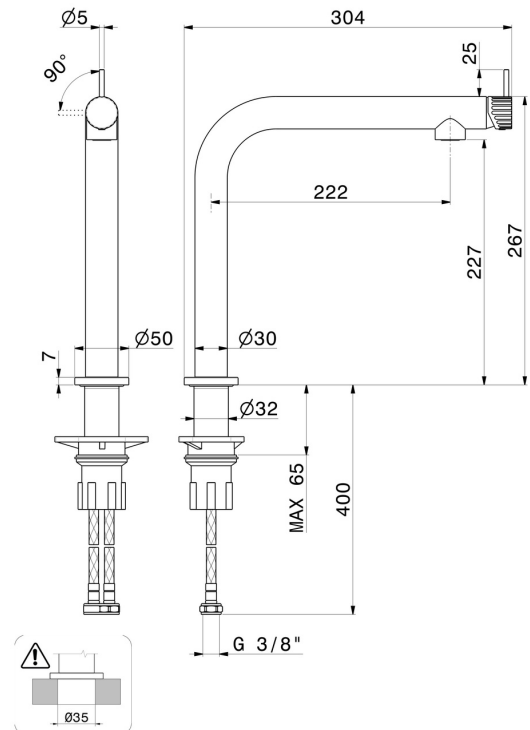

STEEL LINE

74140X.01.093

Mitigeur monocommande pour évier avec bec L pivotant et commande frontale - finition Matt Black

CARACTÉRISTIQUES

Matériau	Acier inox
Technologie	Energy Saving - Save Water
Installation	À poser
Bec de mitigeur cuisine	Bec L
Type de commande	Monocommande

DESSIN TECHNIQUE

STEEL LINE

74140X.01.093

Mitigeur monocommande pour évier avec bec L pivotant et commande frontale - finition Matt Black

FINITIONS DISPONIBLES

01.093

Matt Black

50.050