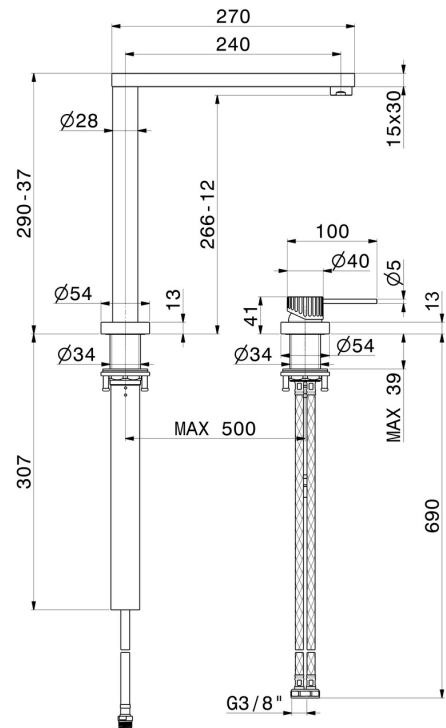

STEEL LINE

74130X.01.093

Mitigeur monocommande pour évier avec bec plat rabattable -
 finition Matt Black

CARACTÉRISTIQUES

Matériau	Acier inox
Technologie	Energy Saving - Save Water
Installation	À poser
Bec de mitigeur cuisine	Bec rabattable
Type de commande	Monocommande

DESSIN TECHNIQUE

STEEL LINE

74130X.01.093

Mitigeur monocommande pour évier avec bec plat rabattable - finition Matt Black

FINITIONS DISPONIBLES

01.093

Matt Black

50.050