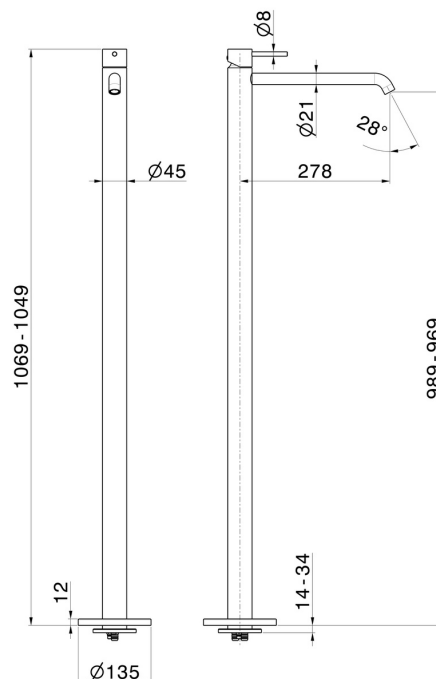

DESSIN TECHNIQUE